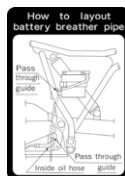

XT600 Batterie-Entlüftungsschlauch

Hinweis-Sticker *Replica Service-Sticker*

- Illustriert die korrekte Verlegung des Entlüftungsschlauches
- Original zu finden bei XT600/T innen am linken Seitendeckel

Bestellnr. 21252 4,95 €