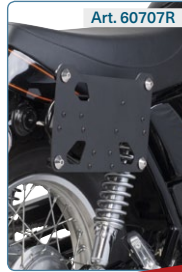

Passende Verstärkungsplatte für die Tascheninnenseite

- Empfohlen für die Verstärkung bei Verwendung weicher Taschenmaterialien
- Ergänzt Art. 60707L & 60707R

Bestellnr. 60709 12,50 €