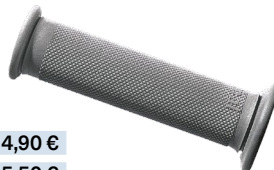

Griffgummi ›Cruiser‹ Grips

- Gerilltes, kräftiges Griffgummi für definierten Halt
- Länge 135 mm, Preis pro Paar

Bestellnr. 22334

4,50 €

Griffgummi ›Classic‹ Grips

- Elegantes Griffgummi mit gerändelter Struktur für optimalen, definierten Halt
- Offene Enden, Länge 125 mm; Preis pro Paar

hellgrau/weich	Bestellnr. 41680	14,90 €
dunkelgrau/mittelhart	Bestellnr. 40413	15,50 €
schwarz/hart	Bestellnr. 41681	14,90 €

Griffgummi Biltwell ›Thruster‹ Grips

- Optisch hervorragend zum Sitzbankbezug der WM/KEDO SR400 ›GibbonSlap‹ passend
- Passend für 22 mm Lenker; Preis pro Paar

schwarz	Bestellnr. 41798	*20,50 €
braun	Bestellnr. 41798BR	*20,50 €

Griffgummi Biltwell ›Recoil‹ Grips

- Farbe schwarz, für 22 mm Lenker passend
- Preis pro Paar

Bestellnr. 41799	*20,50 €
------------------	----------

Griffgummi Biltwell ›Renegade‹ Grips

- Für Lenker mit 22 mm Durchmesser
- Preis pro Paar

Bestellnr. 41726	*20,50 €
------------------	----------