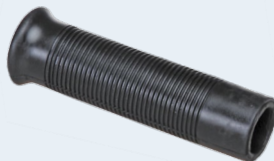

Griffgummi ›Cruiser‹ Grips

- Gerilltes, kräftiges Griffgummi für definierten Halt
- Länge 135 mm, Preis pro Paar

Bestellnr. 22334

4,50 €

Griffgummi ›Classic‹ Grips

- Elegantes Griffgummi mit gerändelter Struktur für optimalen, definierten Halt
- Offene Enden, Länge 125 mm; Preis pro Paar

hellgrau/weich	Bestellnr. 41680	14,90 €
dunkelgrau/mittelhart	Bestellnr. 40413	15,50 €
schwarz/hart	Bestellnr. 41681	14,90 €

Griffgummi Biltwell ›Thruster‹ Grips

- Optisch hervorragend zum Sitzbankbezug der WM/KEDO SR400 ›GibbonSlap‹ passend
- Passend für 22 mm Lenker; Preis pro Paar

schwarz	Bestellnr. 41798	*20,50 €
braun	Bestellnr. 41798BR	*20,50 €

Griffgummi Biltwell ›Recoil‹ Grips

- Farbe schwarz, für 22 mm Lenker passend
- Preis pro Paar

Bestellnr. 41799	*20,50 €
------------------	----------

Griffgummi Biltwell ›Renegade‹ Grips

- Für Lenker mit 22 mm Durchmesser
- Preis pro Paar

Bestellnr. 41726	*20,50 €
------------------	----------