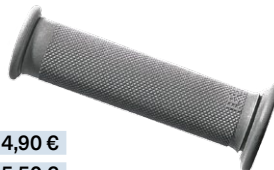

### Griffgummi ›Cruiser‹ Grips

- Gerilltes, kräftiges Griffgummi für definierten Halt
- Länge 135 mm, Preis pro Paar

Bestellnr. 22334      4,50 €

### Griffgummi ›Classic‹ Grips

- Elegantes Griffgummi mit gerändelter Struktur für optimalen, definierten Halt
- Offene Enden, Länge 125 mm; Preis pro Paar

hellgrau/weich	Bestellnr. 41680	14,90 €
dunkelgrau/mittelhart	Bestellnr. 40413	15,50 €
schwarz/hart	Bestellnr. 41681	14,90 €

### Griffgummi Biltwell ›Thruster‹ Grips

- Optisch hervorragend zum Sitzbankbezug der WM/KEDO SR400 ›GibbonSlap‹ passend
- Passend für 22 mm Lenker; Preis pro Paar

schwarz    Bestellnr. 41798      \*20,50 €  
 braun      Bestellnr. 41798BR    \*20,50 €

### Griffgummi Biltwell ›Recoil‹ Grips

- Farbe schwarz, für 22 mm Lenker passend
- Preis pro Paar

Bestellnr. 41799      \*20,50 €