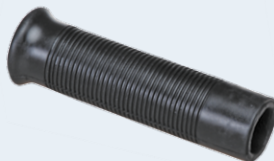

### Griffgummi ›Cruiser‹ Grips

- Gerilltes, kräftiges Griffgummi für definierten Halt
- Länge 135 mm, Preis pro Paar

Bestellnr. 22334      4,50 €

### Griffgummi ›Classic‹ Grips

- Elegantes Griffgummi mit gerändelter Struktur für optimalen, definierten Halt
- Offene Enden, Länge 125 mm; Preis pro Paar

hellgrau/weich	Bestellnr. 41680	14,90 €
dunkelgrau/mittelhart	Bestellnr. 40413	15,50 €
schwarz/hart	Bestellnr. 41681	14,90 €

### Griffgummi Biltwell ›Thruster‹ Grips

- Optisch hervorragend zum Sitzbankbezug der WM/KEDO SR400 ›GibbonSlap‹ passend
- Passend für 22 mm Lenker; Preis pro Paar

schwarz    Bestellnr. 41798      \*20,50 €  
 braun      Bestellnr. 41798BR    \*20,50 €

### Griffgummi Biltwell ›Recoil‹ Grips

- Farbe schwarz, für 22 mm Lenker passend
- Preis pro Paar

Bestellnr. 41799      \*20,50 €