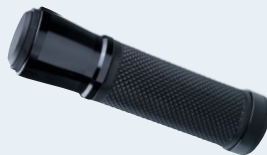

Griffgummi Aluminium schwarz glänzend/Gummi *Grips*

- Länge 130 mm, davon 80 mm Gummi, offene Enden mit Verschlusskappe, sehr hochwertig
- Für 22 mm Lenker; Preis pro Paar

Bestellnr. 41679 23,90 €

Griffgummi ›Classic‹ *Grips*

- Elegantes Griffgummi mit gerändelter Struktur für optimalen, definierten Halt
- Offene Enden, Länge 125 mm; Preis pro Paar

hellgrau/weich Bestellnr. 41680 14,90 €

dunkelgrau/mittelhart Bestellnr. 40413 15,50 €

schwarz/hart Bestellnr. 41681 14,90 €

Griffgummi Biltwell ›Thruster‹ *Grips*

- Optisch hervorragend zum Sitzbankbezug der WM/KEDO SR400 ›GibbonSlap‹ passend
- Passend für 22 mm Lenker; Preis pro Paar

schwarz Bestellnr. 41798 20,50 €

braun Bestellnr. 41798BR 20,50 €

Griffgummi Biltwell ›Recoil‹ *Grips*

- Farbe schwarz, für 22 mm Lenker passend
- Preis pro Paar

Bestellnr. 41799 20,50 €

Griffgummi Biltwell ›Renegade‹ *Grips*

- Für Lenker mit 22 mm Durchmesser passend
- Preis pro Paar