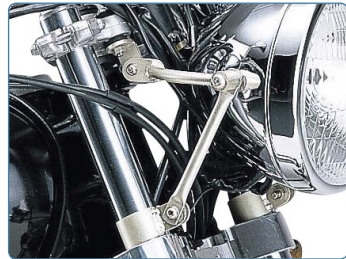

Bestellnr. 60272

\*42,90 €

**SR400 & SR500 Alu-Lampenhalter***Aluminium Headlight Brackets*

- Edler Lampenhalter, Alu poliert oder schwarz strukturbeschichtet
- Passend für alle SR400 und SR500 zum Beispiel mit Scheinwerfer Art. WM0016
- Lieferung als Paar komplett inklusive Montagegummi

- Streben und Schellen aus Edelstahl
- Dank Verstellmöglichkeit für tiefe und flache Lampentöpfe geeignet
- Passend für SR400/FI, SR500/T; 1 Paar

Bestellnr. 32205

\*135,00 €

**Lampenhalter Tube** *Headlight Bracket*

- **Reduzierter, edel-technischer Look**, sehr sauber aus Edelstahlrohr (poliert) gefertigt
- Für Gabeln mit Ø = 35 mm und Lampen bis 168 mm Breite (kleiner als Original) passend
- Lieferung paarweise komplett