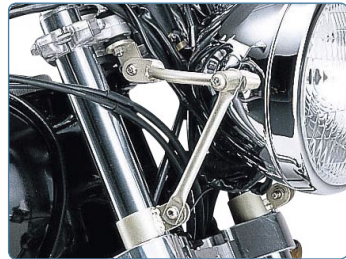

Bestellnr. 60272

47,50 €

**SR400 & SR500 Alu-Lampenhalter***Aluminium Headlight Brackets*

- Edler Lampenhalter, Alu poliert oder schwarz strukturbeschichtet
- Passend für alle SR400 und SR500 zum Beispiel mit Scheinwerfer Art. WM0016
- Lieferung als Paar komplett inklusive Montagegummi

- Streben und Schellen aus Edelstahl
- Dank Verstellmöglichkeit für tiefe und flache Lampentöpfe geeignet
- Passend für SR400/FI, SR500/T; 1 Paar

Bestellnr. 32205

135,00 €

**Lampenhalter Tube** *Headlight Bracket*

- **Reduzierter, edel-technischer Look**, sehr sauber aus Edelstahlrohr (poliert) gefertigt
- Für Gabeln mit Ø = 35 mm und Lampen bis 168 mm Breite (kleiner als Original) passend
- Lieferung paarweise komplett