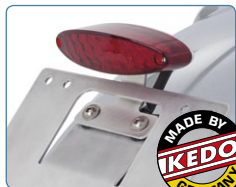

Rücklichthalter ›Slim‹ *Taillight Bracket 'Slim'*

- Lieferung samt Montagematerial, jedoch ohne Rücklicht; es passen die Rücklichter Art. 41495, 41433 + 41434
- Perfekte Ergänzung zu unserem Kennzeichenhalter Art. 63020 an SR500, jedoch auch einzeln montierbar

Bestellnr. 50127

16,50 €