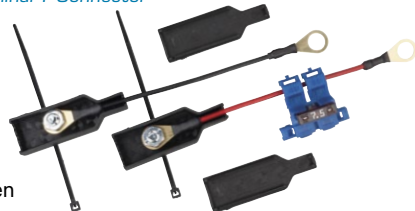

Lithium-Batterie-Umbau-Set passend für SR500-'94 mit 19 Wh. Wiegt nur 0,4 kg! Montage im Original-Batteriekasten mithilfe des mitgelieferten Zellgummi-Streifens:

Bestellnr. 41197

47,50 €

Batteriepol Y-Verteiler *Battery Terminal Y-Connector*

- Einfach an beide Pole anschließen – zukünftig können zusätzliche Verbraucher wie Navigationsgeräte oder Steckdosen problemlos zusätzlich angeschlossen werden
- 2 Stück inklusive 10 cm Zuleitungen mit Ringösen, Sicherung für +Leitung enthalten