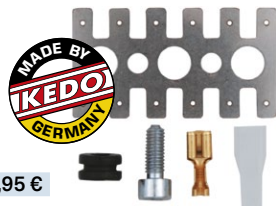

Massekabel *Fitted Ground Cable*

- Bei älteren Modellen (SR500, XT500, XT600) zu finden
- Werden für Blinker, Masseanschluss usw. benötigt

| Ø Öse | Länge | Typ | Bestellnr. | € |
|-------|--------|--------------------|------------|------|
| 6 mm | 160 mm | Japan-Stecker | 22397 | 2,25 |
| 8 mm | 130 mm | Japan-Buchse, OEM | 22323 | 6,24 |
| 8 mm | 160 mm | Japan-Stecker | 22732 | 3,25 |
| 10 mm | 220 mm | Japan-Stecker | 22733 | 3,75 |
| 10 mm | 610 mm | Japan-Stecker, OEM | 22324 | 7,59 |

Japan-Buchse

Japan-Stecker

Art. 22000

Ausführung

| Ausführung | Bestellnr. | € |
|--|------------|------|
| Massekabel mit 3-fach-Japan-Buchse, Kabellänge 100 cm, 0,75 mm ² , schwarz (universell verwendbar z. B. für zentralen Massepunkt Rücklicht/Blinker) | 22000 | 3,95 |

Masseverteiler *Ground Distributor*

Ausführung

| Ausführung | Bestellnr. | € |
|--|------------|------|
| Japan-Stecker auf 4 × Japan-Buchse, 0,75 mm ² , Länge circa 14 cm, schwarz (universell verwendbar z. B. für zentralen Massepunkt Rücklicht/Blinker) | 22036 | 3,95 |

MasterGround Masseblock *MasterGround Block*

- **Ideal für Fahrzeuge mit Alurahahmen**, bei denen zusätzlich ein zentraler Masseanschluss gelegt werden sollte
- Lieferung als Set komplett **inklusive 12 Buchsen samt Schutzhüllen** sowie **Montagematerial**