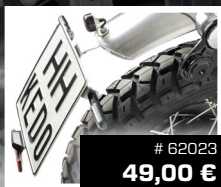

WM0016

98,00 €

SR400 & SR500 Scheinwerfer ♣

Headlight Unit Complete

- Kompletter Scheinwerfer mit e-geprüftem H4-Einsatz, klar, nicht gelb (gelb ist in vielen Ländern unzulässig)
- Passend mit Lampenhaltern für »kleine« Scheinwerfer wie zum Beispiel Art. WM0015/S, Art. 32276 (siehe Seite 384) und Art. 33278B (siehe Seite 386)

SR400 & SR500 Alu-Lampenhalter ♣

Aluminium Headlight Brackets

- Aluminium poliert oder schwarz strukturbeschichtet
- Passend für SR400/500 z. B. mit Scheinwerfer Art. WM0016; 1 Paar komplett

WM0015S
***215,00 €**

WM0015
***185,00 €**

62023
49,00 €

Kennzeichenhalter ♣ *Licence Plate Bracket*

- Komplet aus Edelstahl gefertigt. Lieferung inklusive Montagematerial (verfügbare Erweiterungen: Nummernschildbeleuchtung Art. 62021, Blinkerhalter Art. 63022 (siehe Seite 55) ggf. gleich mitbestellen)
- Passend für SR400 und SR500 zusammen mit Kotflügel Art. WM0014