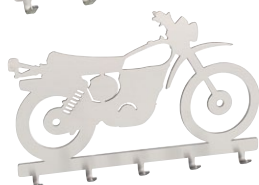

**YAMAHA Schlüsselanhänger Stimmgabel**

YAMAHA Keyfob

- Original YAMAHA, massiver Schlüsselanhänger mit drehbarem Stimmgabel-Logo

Schlüsselanhänger      Bestellnr. 40933      \*10,78 €

**Schlüsselanhänger Edelstahl**

Keyfob Stainless Steel

- Ohne Spitzen und Ecken, sauber lasergeschnitten und entgratet, 60×35 mm
- Lieferung samt Schlüsselring

Art. 40925

Art. 40926

Preis pro Stück      je 9,95 €

**YAMAHA Schlüsselanhänger 'REVS'**

YAMAHA Keyring 'REVS'

- Ausziehbar, mit Clip auf der Rückseite, schwarz-silbernes Gehäuse
- Durchmesser 40 mm, Schnurlänge 77 cm

Bestellnr. 40451      9,40 €

**YAMAHA Schlüsselband Lanyard**

- Stoffband mit hochwertigem Korküberzug
- Circa 46 cm lang, mit Schlüsselring

Bestellnr. 41377      \*13,55 €

**Schlüsselleiste/Mini-Garderobe aus Edelstahl**

Keyboard/Coat Rack

- Schön gemachte, wertige Schlüsselleiste aus 2 mm Edelstahl mit jeweils fünf stabilen Haken.
- Abmessungen circa 177 × 108 mm (SR500) bzw. 178 × 113 mm (XT500).
- Lieferung inklusive Befestigungsmaterial (2 Dübel sowie je 2 Stück passende Edelstahl-Schrauben für Holz oder Stein). Kommt auch als Geschenk sehr gut an!