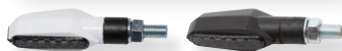

TÉNÉRÉ 700 Special

LED-Mini-Blinker ›Multiface‹ ⚡

LED Mini-Indicator 'Multiface'

Mit Leuchtstreifen auf der Rückseite! Zuge-lassen für Verwendung vorn und hinten. Rauchglas, Kunststoffgehäuse weiß oder schwarz. Länge circa 62 mm, Tiefe circa 20 mm, M8-Bolzen, gummigelagert; 1 Paar, e-geprüft.

Gehäusefarbe	Bestellnr.	€
Weiß	41663W	*40,90
Schwarz	41663S	*38,50

Art. 41663W

Art. 41663S

LED-Blinker ›MT‹ ⚡ LED Indicator 'MT'

Sequenzielles Lauflicht, das mit einem eleganten dynamischen Wischeffekt blinkt; e-geprüft. Akzentuiertes schwarzes Kunststoffgehäuse. Länge circa 83 mm, getöntes Glas, M8-Gewinde, 1 Paar.

Bestellnr. 41082 *75,90 €