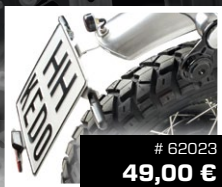

62023
49,00 €

Kennzeichenhalter ♣ *Licence Plate Bracket*

- Komplet aus Edelstahl gefertigt. Lieferung inklusive Montagematerial (verfügbare Erweiterungen: Nummernschildbeleuchtung Art. 62021, Blinkerhalter Art. 63022 (siehe Seite 43) ggf. gleich mitbestellen)
- Passend für SR400 und SR500 zusammen mit Kotflügel Art. WM0014