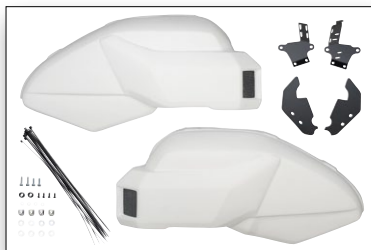

JvB-moto GFK-Tankverkleidung

GRP Fuel Tank Cover

- Tankverkleidung links/rechts, GFK unlackiert, komplett mit schwarz beschichteten Aluminium-Blenden und Befestigungsmaterial

Bestellnr. JVB0077 420,00 €

JvB-moto GFK-Kotflügel vorn

GRP Front Fender

- Kotflügel vorn GFK unlackiert
- Lieferung komplett mit Befestigungsmaterial

Bestellnr. JVB0076 189,00 €

JvB-moto Tachohalter

Speedometer Bracket

- JvB-moto Tachohalter für originales YAMAHA-Rundinstrument
- Geniales Haltersystem aus Aluminium und Edelstahl, versetzt die Tachoposition gefällig nach unten
- Passend für Original- oder Zubehör-Scheinwerfer

Bestellnr. JVB0079 45,00 €

JvB-moto GFK-Heckverkleidung

Tail Section without Seat, incl. Taillight

- Einzigartige GFK Heckverkleidung für die XSR900
- Lieferung inklusive Rücklicht, jedoch ohne Sitzauflage
- Nur in Verbindung mit den Tankblenden JVB0077 zu montieren
- Aktuell noch in der Entwicklung